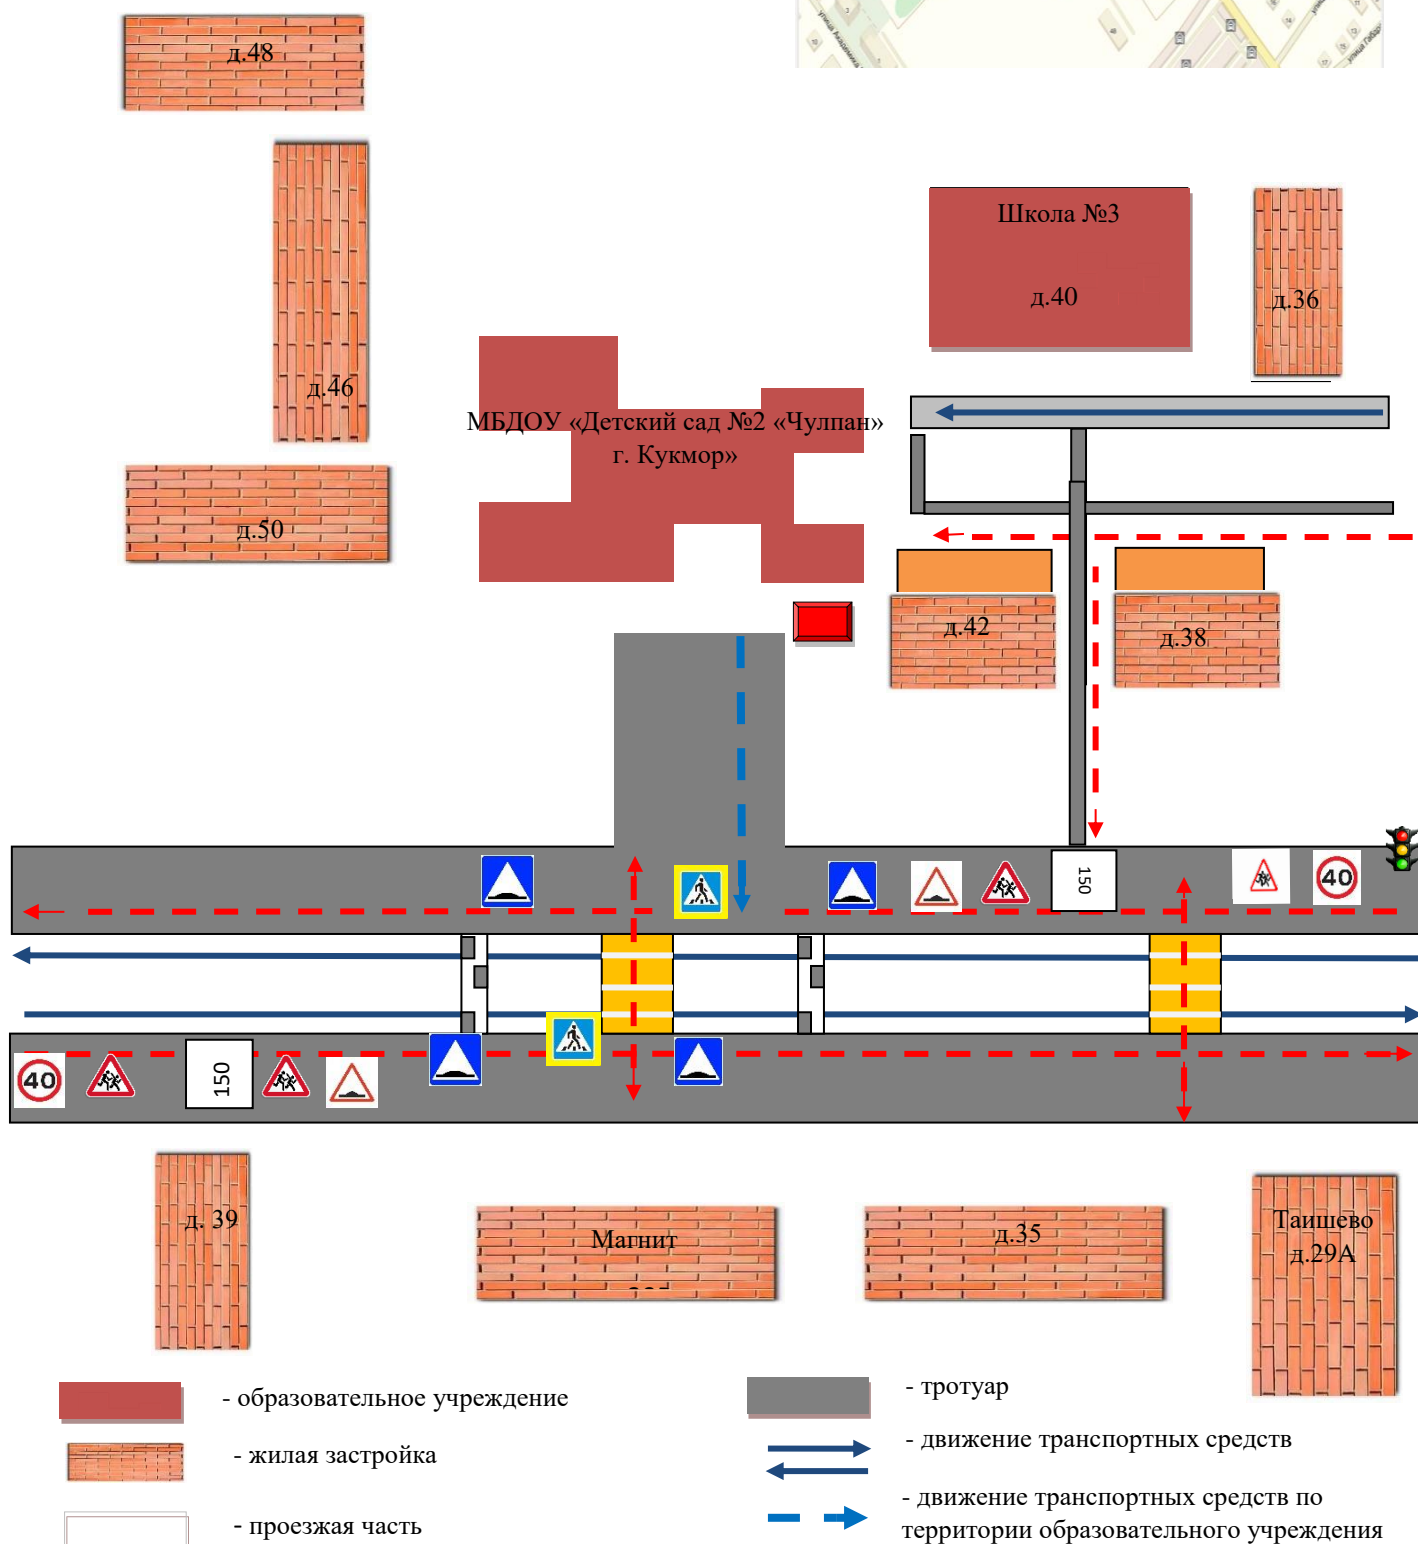

### 3. Пути движения транспортных средств к местам разгрузки/погрузки и рекомендуемые безопасные пути передвижения детей по территории образовательного учреждения

ул. Нур Баяна

- въезд/выезд грузовых транспортных средств

- движение грузовых транспортных средств по территории образовательного учреждения

- движение детей и подростков на территории образовательного учреждения

- место разгрузки/погрузки

- тротуар

4. План-схема безопасного маршрута движения детей  
к МБДОУ «Детский сад №2 «Чулпан» г. Кукмор»  
Кукморского муниципального района РТ

**План-схема пути движения транспортных средств и детей (обучающихся) при проведении дорожных ремонтно-строительных работ вблизи образовательного учреждения**

-  - временная пешеходная дорога
-  - движение транспортных средств
-  - рекомендуемое движение детей