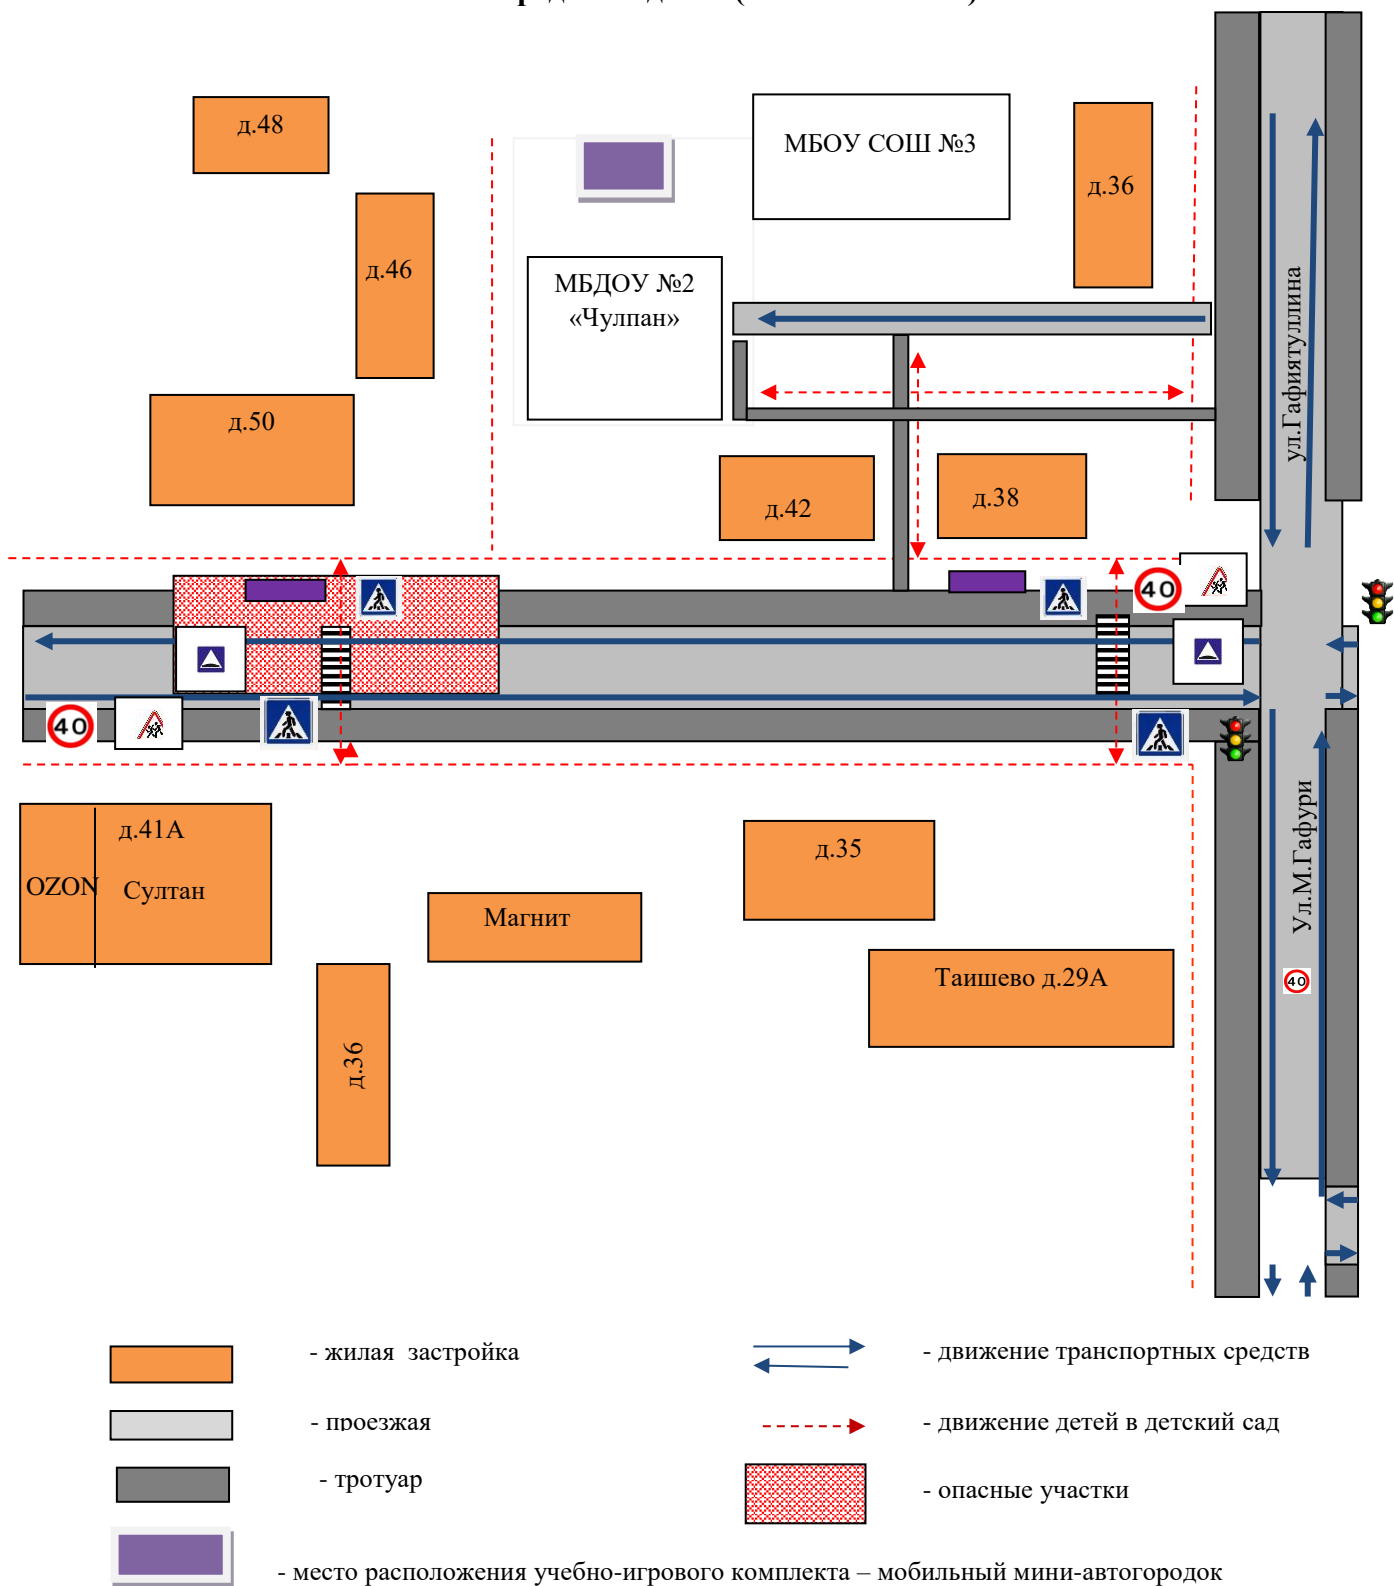

I. План-схемы образовательного учреждения

1. Район расположения образовательного учреждения, пути движения транспортных средств и детей (воспитанников)